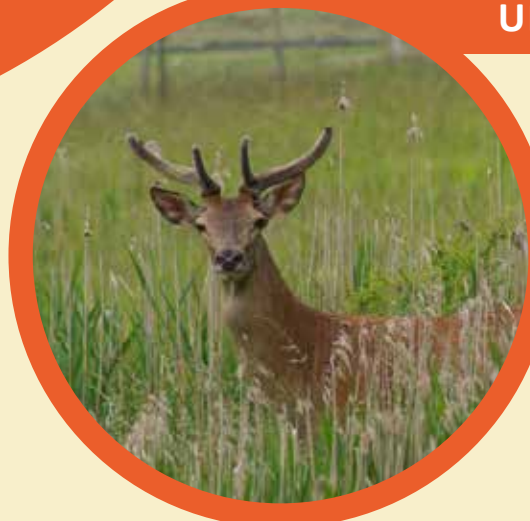

LE CERF ÉLAPHE

LE GRAND RUMINANT DE NOS FORÊTS

BELLE BÊTE AVEC UN BEL APPÉTIT !

Les mensurations du cerf sont impressionnantes : **jusqu'à 250 kg et 150 cm au garrot** pour les plus gros mâles contre 80 kg et 120 cm pour les plus petites femelles adultes.

Avec ses six repas quotidiens, le cerf, qui est un ruminant, est un bon mangeur. Il peut engloutir jusqu'à 15 kg de nourriture par jour. Mais attention, les besoins énergétiques étant plus importants au printemps et en été, c'est là où son appétit est le plus démonstratif.

UNE ORGANISATION SOCIALE BIEN RODÉE

Chez le Cerf élaphe, les choses sont bien organisées. Les **mâles** sont solitaires pendant la période de rut mais peuvent vivre le reste de l'année en petits groupes. Les **femelles** vivent en hardes sous le commandement d'une des femelles. Les **jeunes mâles**, quant à eux, quittent la harde tandis que les **jeunes femelles** pourront passer leur vie près de leur mère.

Présent sur plusieurs communes du territoire, c'est **aux abords des massifs forestiers** que l'on peut entendre le brame du cerf en septembre.

LE SAVIEZ-VOUS ?

Le Cerf élaphe présente un **pelage brun-roux en été et gris-brun en hiver**, avec une ligne noire sur l'échine et une petite queue.